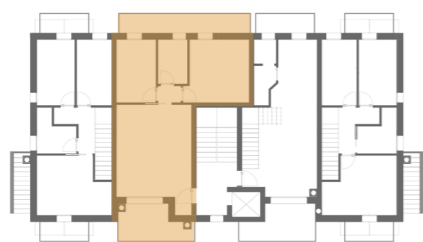

Chalet Galade - Gallio

Pianta Piano Primo

Unità 5

75,81 m²

1 Soggiorno-cucina	26,24	m ²
2 Disimpegno	4,13	m ²
3 Camera	14,04	m ²
4 Bagno	4,73	m ²
5 Camera	9,01	m ²
6 Terrazza	9,06	m ²
7 Terrazza	8,60	m ²

Scala 1:50